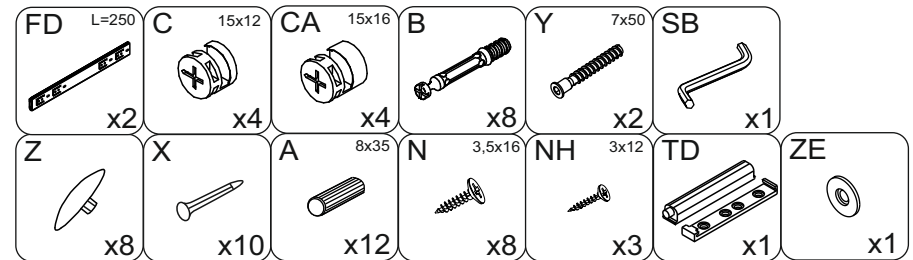

# Szafka

- |   |                                     |
|---|-------------------------------------|
| <b>(D)</b> Montageanleitung             | <b>(GB)</b> Assembly instructions   |
| <b>(FR)</b> Notice de montage           | <b>(IT)</b> Istruzioni di montaggio |
| <b>(NL)</b> Handleiding voor de montage | <b>(PL)</b> Instrukcja montażu      |
| <b>(CZ)</b> Montážní návod              | <b>(SK)</b> Návod na montáž         |
| <b>(HU)</b> Szerelési útmutató          | <b>(RO)</b> Instrucțiuni de montaj  |
| <b>(TR)</b> Montaj talimatı             | <b>(RU)</b> ИНСТРУКЦИЯ ПО МОНТАЖУ   |

1- 1,5

1

2

FD L=250  
x2

3

- |                          |                       |
|--------------------------|-----------------------|
| <b>A</b><br>8x35<br>x4   | <b>B</b><br>x2        |
| <b>N</b><br>3,5x16<br>x4 | <b>FD</b> L=250<br>x2 |

4

- |                      |                 |
|----------------------|-----------------|
| <b>NH</b> 3x12<br>x1 | <b>ZE</b><br>x1 |
| <b>C</b> 15x12<br>x2 | <b>X</b><br>x10 |
| <b>A</b> 8x35<br>x4  | <b>B</b><br>x2  |
| <b>Y</b> 7x50<br>x2  | <b>SB</b><br>x1 |

5

6

- |                       |
|-----------------------|
| <b>N</b> 3,5x16<br>x4 |
| <b>FD</b> L=250<br>x2 |