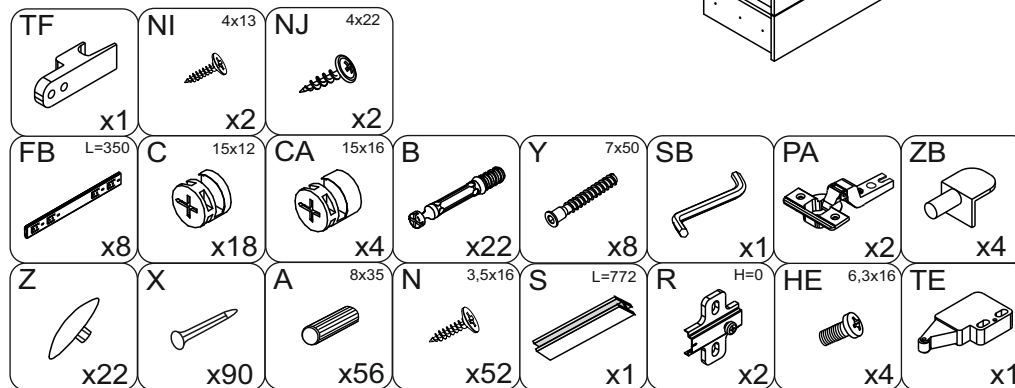

Komoda

- | | |
|---|-------------------------------------|
| (D) Montageanleitung | (GB) Assembly instructions |
| (FR) Notice de montage | (IT) Istruzioni di montaggio |
| (NL) Handleiding voor de montage | (PL) Instrukcja montażu |
| (CZ) Montážní návod | (SK) Návod na montáž |
| (HU) Szerelési útmutató | (RO) Instrucțiuni de montaj |
| (TR) Montaj talimatı | (RU) ИНСТРУКЦИЯ ПО МОНТАЖУ |

2- 2,5

1

2

FB L=350

3

5

4

6