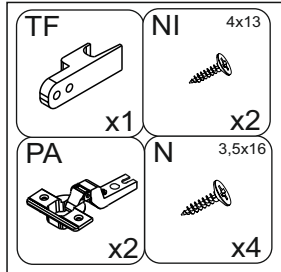

Komoda

- | | |
|---|-------------------------------------|
| (D) Montageanleitung | (GB) Assembly instructions |
| (FR) Notice de montage | (IT) Istruzioni di montaggio |
| (NL) Handleiding voor de montage | (PL) Instrukcja montażu |
| (CZ) Montážní návod | (SK) Návod na montáž |
| (HU) Szerelési útmutató | (RO) Instrucțiuni de montaj |
| (TR) Montaj talimatı | (RU) ИНСТРУКЦИЯ ПО МОНТАЖУ |

2- 2,5

1

2

FB L=350

3

5

4

6