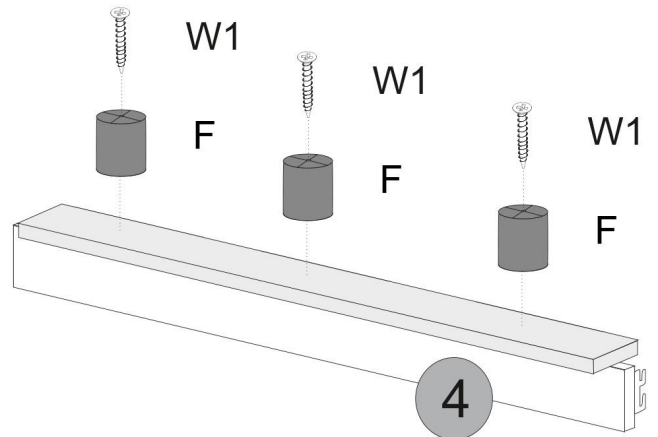

### OPCJA B

STELAŻ MATEALOWY  
METAL FRAME  
METALLRAHMEN

120/140/160/180X200

200X200

I

II

III