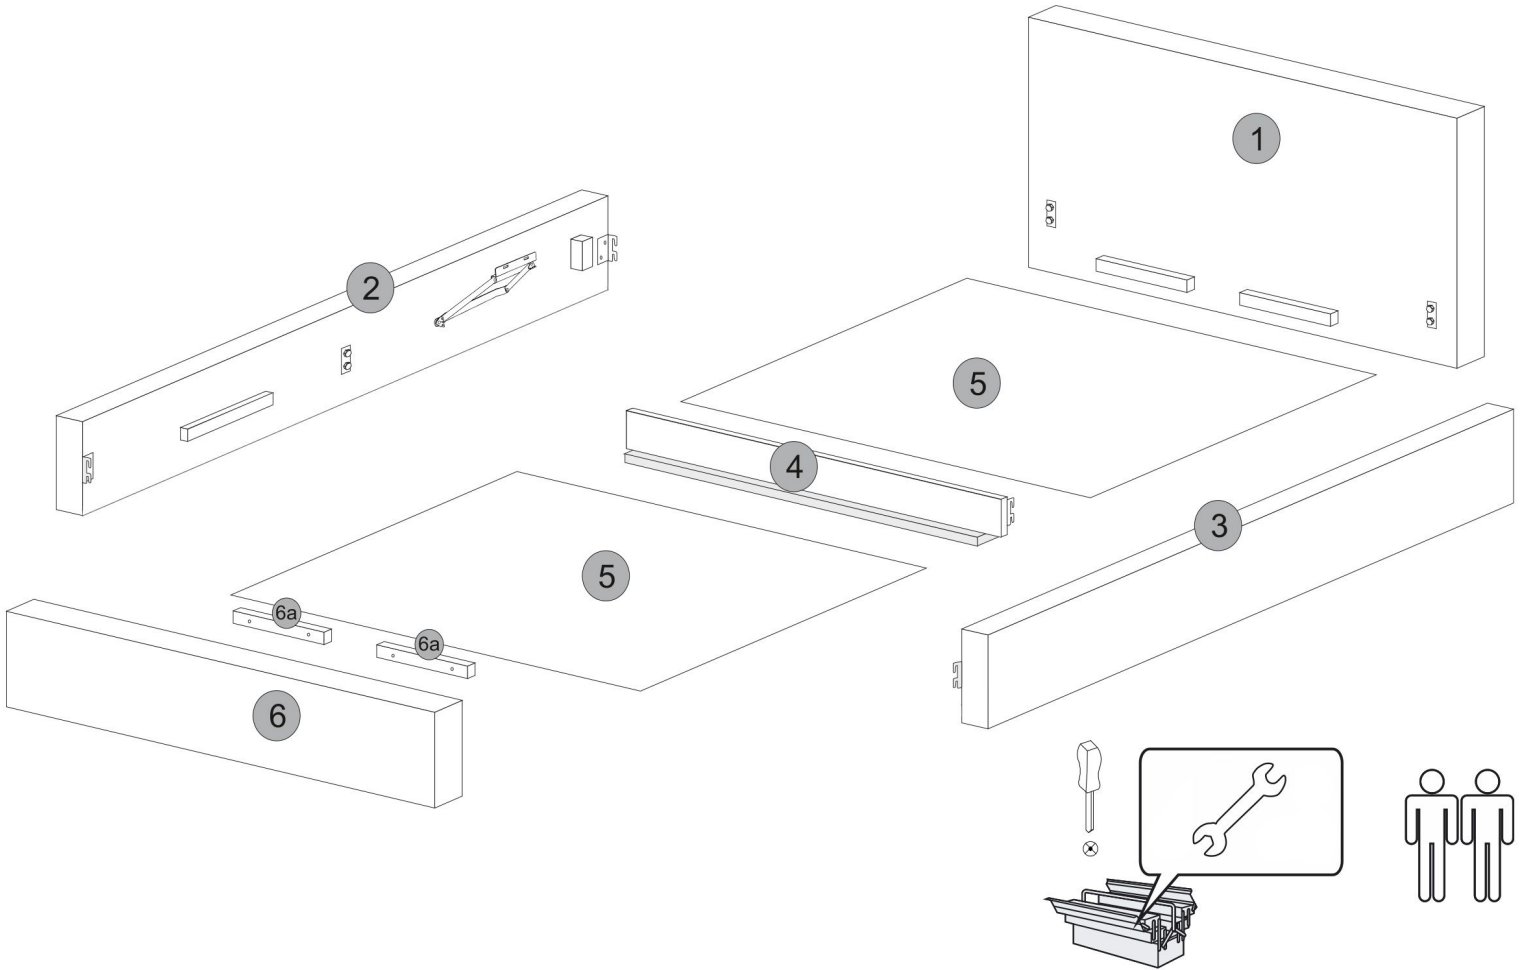

- Ⓟ **Instrukcja montażu - łóżko**
- Ⓓ **Aufbauanleitung - bett**
- ⒸⓅ **Assembly instruction - bed**
- ⓈⓀ **Návod na montáž - posteľ**
- ⒸⒿ **instrukce instalaci - postel**
- ⒻⓇ **instructions de montage - lit**

<b>A</b>  x4	<b>B</b>  x4	<b>C</b>  x4	<b>D</b>  x32  x16	<b>E</b>  x16  x16
Date of production:				<b>F</b>  200X200 x3  120-180X200 x2

# IX

x12

X

X 16

D