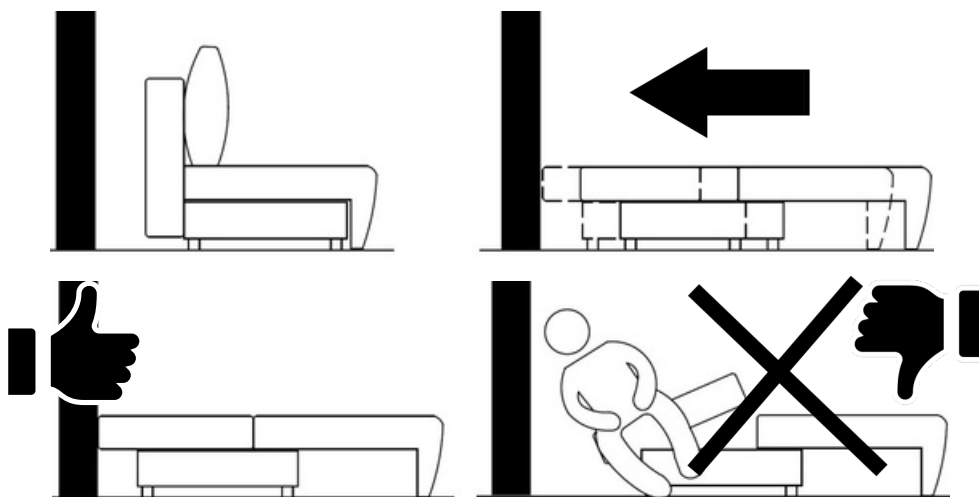

Instrukcijamontažu  
Assemblyinstruction  
Aufbauanleitung  
Montážnynávod  
Montážnínávod

**Funkcja spania / sleeping function / Schlaffunktion**

 (PL) OSTRZEŻENIE ! Korzystanie z funkcji spania jest możliwe tylko po ustawieniu sofy wzdłuż ściany. Po rozłożeniu funkcji spania należy dosunąć sofę do ściany, co uniemożliwia podniesienie się oparcia podczas korzystania z funkcji. (EN) WARNING! The sleeping function can only be used when the sofa is positioned along the wall. After unfolding the sleeping function, the sofa must be pushed against the wall, which prevents the backrest from lifting when using the function. (DE) ACHTUNG! Die Schlaffunktion kann nur genutzt werden, wenn das Sofa an der Wand steht. Nach dem Ausklappen der Schlaffunktion muss das Sofa gegen die Wand gedrückt werden, was ein Anheben der Rückenlehne bei Nutzung der Funktion verhindert. (CZ) VAROVÁNÍ! Funkci spánku lze použít pouze tehdy, když je pohovka umístěna podél stěny. Po rozložení funkce spaní je třeba pohovku přitlačit ke stěně, což zabrání zvednutí opěradla při použití funkce. (SK) POZOR! Funkciu spánku je možné použiť len vtedy, keď je pohovka umiestnená pozdĺž steny. Po rozložení funkcie na spanie je potrebné pohovku pritlačiť k stene, čo bráni zdvihnutiu operadla pri používaní funkcie.