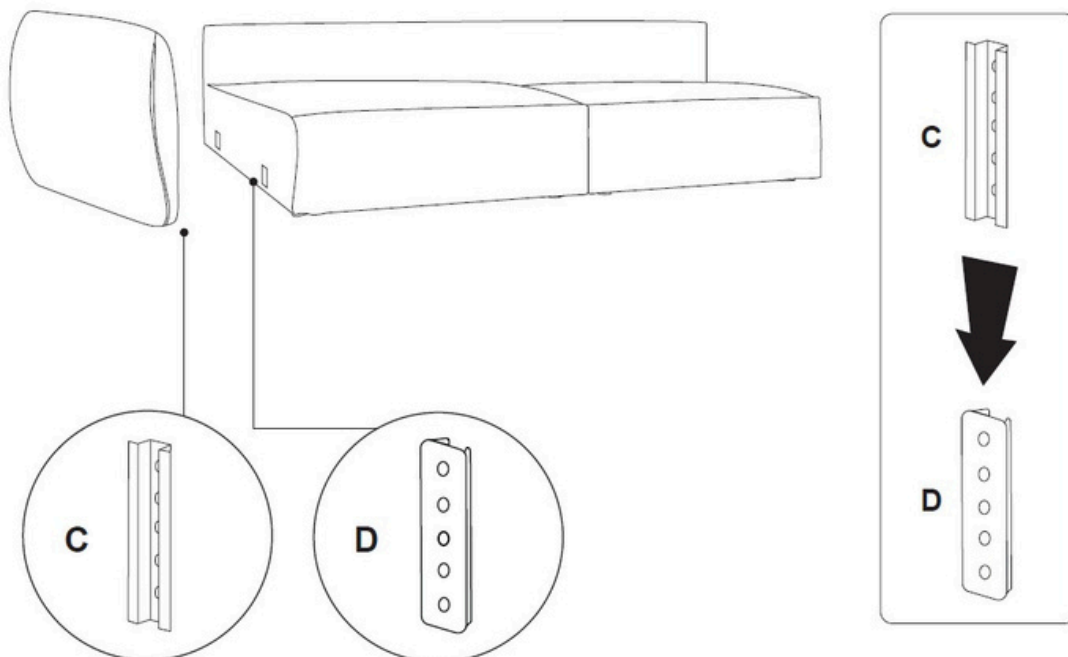

Instrukcijamontažu  
Assemblyinstruction  
Aufbauanleitung  
Montážnynávod  
Montážnínávod

**Funkcja spania / sleeping function / Schlaffunktion**

 (PL) OSTRZEŻENIE ! Korzystanie z funkcji spania jest możliwe tylko po ustawieniu sofy wzdłuż ściany. Po rozłożeniu funkcji spania należy dosunąć sofę do ściany, co uniemożliwia podniesienie się oparcia podczas korzystania z funkcji. (EN) WARNING! The sleeping function can only be used when the sofa is positioned along the wall. After unfolding the sleeping function, the sofa must be pushed against the wall, which prevents the backrest from lifting when using the function. (DE) ACHTUNG! Die Schlaffunktion kann nur genutzt werden, wenn das Sofa an der Wand steht. Nach dem Ausklappen der Schlaffunktion muss das Sofa gegen die Wand gedrückt werden, was ein Anheben der Rückenlehne bei Nutzung der Funktion verhindert. (CZ) VAROVÁNÍ! Funkci spánku lze použít pouze tehdy, když je pohovka umístěna podél stěny. Po rozložení funkce spaní je třeba pohovku přitlačit ke stěně, což zabrání zvednutí opěradla při použití funkce. (SK) POZOR! Funkciu spánku je možné použiť len vtedy, keď je pohovka umiestnená pozdĺž steny. Po rozložení funkcie na spanie je potrebné pohovku pritlačiť k stene, čo bráni zdvihnutiu operadla pri používaní funkcie.