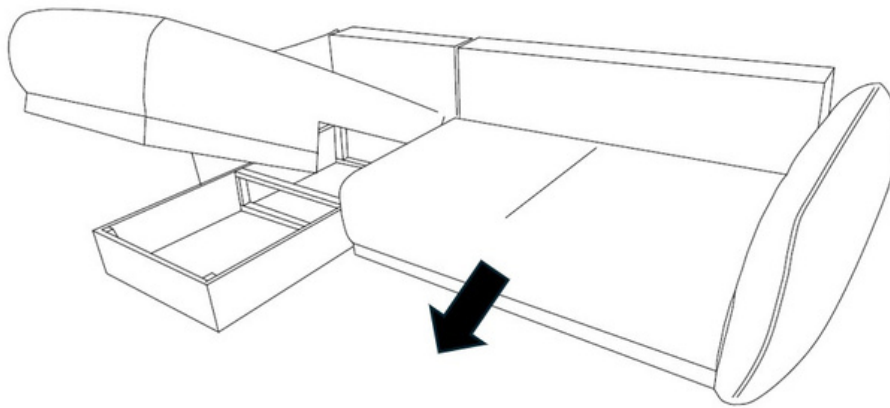

Instrukcijamontažu  
Assemblyinstruction  
Aufbauanleitung  
Montážnynávod  
Montážnínávod

**Funkcja spania / sleeping function / Schlaffunktion**

 (PL) OSTRZEŻENIE ! Korzystanie z funkcji spania jest możliwe tylko po ustawieniu sofy wzdłuż ściany. Po rozłożeniu funkcji spania należy dosunąć sofę do ściany, co uniemożliwia podniesienie się oparcia podczas korzystania z funkcji. (EN) WARNING! The sleeping function can only be used when the sofa is positioned along the wall. After unfolding the sleeping function, the sofa must be pushed against the wall, which prevents the backrest from lifting when using the function. (DE) ACHTUNG! Die Schlaffunktion kann nur genutzt werden, wenn das Sofa an der Wand steht. Nach dem Ausklappen der Schlaffunktion muss das Sofa gegen die Wand gedrückt werden, was ein Anheben der Rückenlehne bei Nutzung der Funktion verhindert. (CZ) VAROVÁNÍ! Funkci spánku lze použít pouze tehdy, když je pohovka umístěna podél stěny. Po rozložení funkce spaní je třeba pohovku přitlačit ke stěně, což zabrání zvednutí opěradla při použití funkce. (SK) POZOR! Funkciu spánku je možné použiť len vtedy, keď je pohovka umiestnená pozdĺž steny. Po rozložení funkcie na spanie je potrebné pohovku pritlačiť k stene, čo bráni zdvihnutiu operadla pri používaní funkcie.