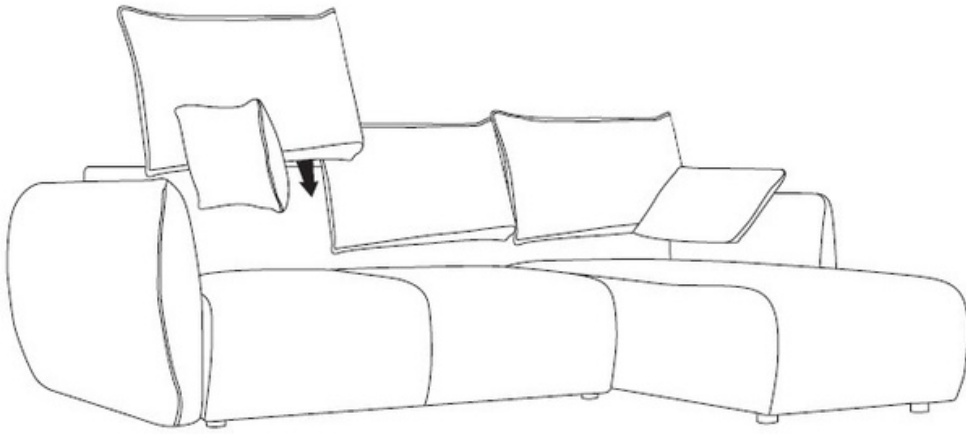

Instrukcijamontažu  
Assemblyinstruction  
Aufbauanleitung  
Montážnynávod  
Montážnínávod

**Funkcja spania / sleeping function / Schlaffunktion**

 (PL) OSTRZEŻENIE ! Korzystanie z funkcji spania jest możliwe tylko po ustawieniu sofy wzdłuż ściany. Po rozłożeniu funkcji spania należy dosunąć sofę do ściany, co uniemożliwia podniesienie się oparcia podczas korzystania z funkcji. (EN) WARNING! The sleeping function can only be used when the sofa is positioned along the wall. After unfolding the sleeping function, the sofa must be pushed against the wall, which prevents the backrest from lifting when using the function. (DE) ACHTUNG! Die Schlaffunktion kann nur genutzt werden, wenn das Sofa an der Wand steht. Nach dem Ausklappen der Schlaffunktion muss das Sofa gegen die Wand gedrückt werden, was ein Anheben der Rückenlehne bei Nutzung der Funktion verhindert. (CZ) VAROVÁNÍ! Funkci spánku lze použít pouze tehdy, když je pohovka umístěna podél stěny. Po rozložení funkce spaní je třeba pohovku přitlačit ke stěně, což zabrání zvednutí opěradla při použití funkce. (SK) POZOR! Funkciu spánku je možné použiť len vtedy, keď je pohovka umiestnená pozdĺž steny. Po rozložení funkcie na spanie je potrebné pohovku pritlačiť k stene, čo bráni zdvihnutiu operadla pri používaní funkcie.