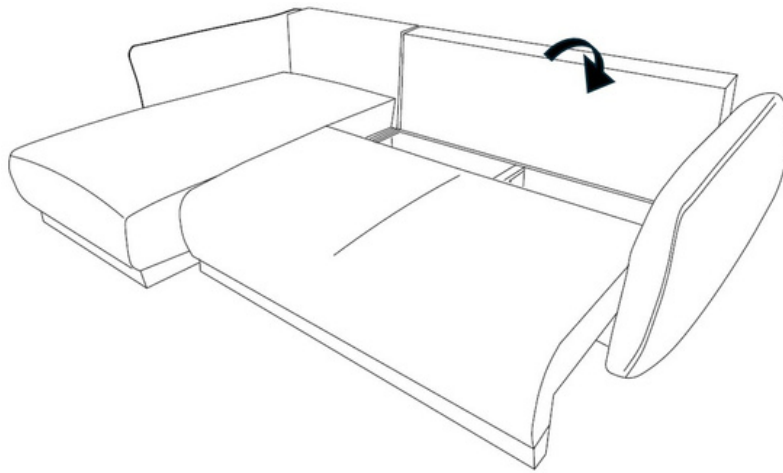

Instrukcijamontažu  
Assemblyinstruction  
Aufbauanleitung  
Montážnynávod  
Montážnínávod

**Funkcja spania / sleeping function / Schlaffunktion**

 (PL) OSTRZEŻENIE ! Korzystanie z funkcji spania jest możliwe tylko po ustawieniu sofy wzdłuż ściany. Po rozłożeniu funkcji spania należy dosunąć sofę do ściany, co uniemożliwia podniesienie się oparcia podczas korzystania z funkcji. (EN) WARNING! The sleeping function can only be used when the sofa is positioned along the wall. After unfolding the sleeping function, the sofa must be pushed against the wall, which prevents the backrest from lifting when using the function. (DE) ACHTUNG! Die Schlaffunktion kann nur genutzt werden, wenn das Sofa an der Wand steht. Nach dem Ausklappen der Schlaffunktion muss das Sofa gegen die Wand gedrückt werden, was ein Anheben der Rückenlehne bei Nutzung der Funktion verhindert. (CZ) VAROVÁNÍ! Funkci spánku lze použít pouze tehdy, když je pohovka umístěna podél stěny. Po rozložení funkce spaní je třeba pohovku přitlačit ke stěně, což zabrání zvednutí opěradla při použití funkce. (SK) POZOR! Funkciu spánku je možné použiť len vtedy, keď je pohovka umiestnená pozdĺž steny. Po rozložení funkcie na spanie je potrebné pohovku pritlačiť k stene, čo bráni zdvihnutiu operadla pri používaní funkcie.