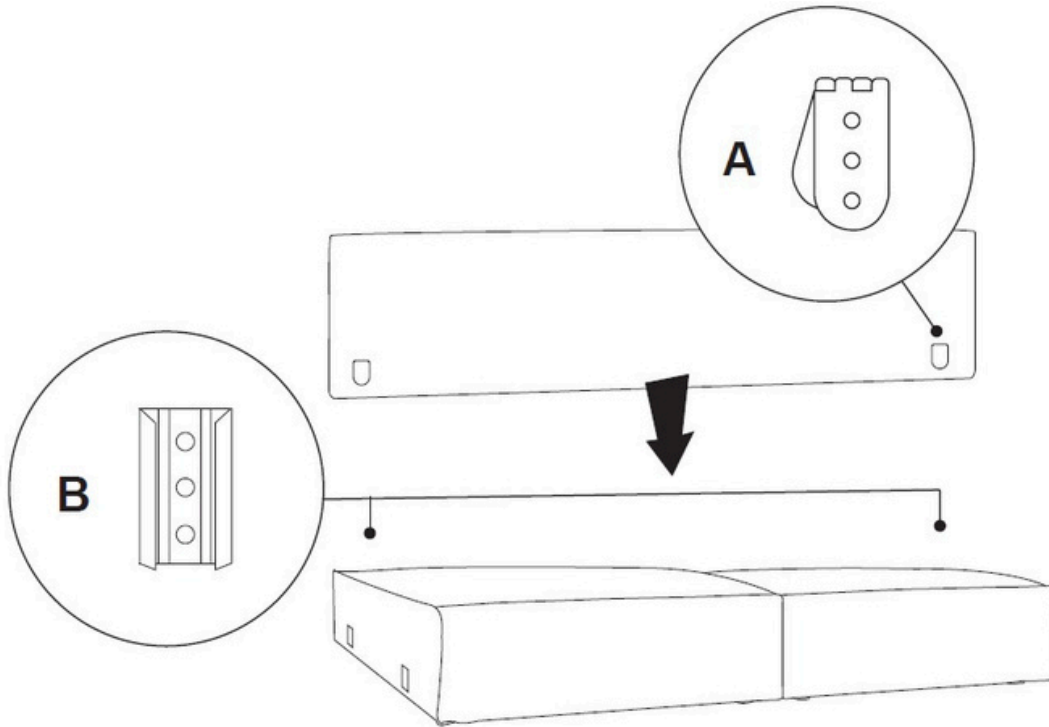

Instrukcijamontažu  
Assemblyinstruction  
Aufbauanleitung  
Montážnynávod  
Montážnínávod

**Funkcja spania / sleeping function / Schlaffunktion**

 (PL) OSTRZEŻENIE ! Korzystanie z funkcji spania jest możliwe tylko po ustawieniu sofy wzdłuż ściany. Po rozłożeniu funkcji spania należy dosunąć sofę do ściany, co uniemożliwia podniesienie się oparcia podczas korzystania z funkcji. (EN) WARNING! The sleeping function can only be used when the sofa is positioned along the wall. After unfolding the sleeping function, the sofa must be pushed against the wall, which prevents the backrest from lifting when using the function. (DE) ACHTUNG! Die Schlaffunktion kann nur genutzt werden, wenn das Sofa an der Wand steht. Nach dem Ausklappen der Schlaffunktion muss das Sofa gegen die Wand gedrückt werden, was ein Anheben der Rückenlehne bei Nutzung der Funktion verhindert. (CZ) VAROVÁNÍ! Funkci spánku lze použít pouze tehdy, když je pohovka umístěna podél stěny. Po rozložení funkce spaní je třeba pohovku přitlačit ke stěně, což zabrání zvednutí opěradla při použití funkce. (SK) POZOR! Funkciu spánku je možné použiť len vtedy, keď je pohovka umiestnená pozdĺž steny. Po rozložení funkcie na spanie je potrebné pohovku pritlačiť k stene, čo bráni zdvihnutiu operadla pri používaní funkcie.