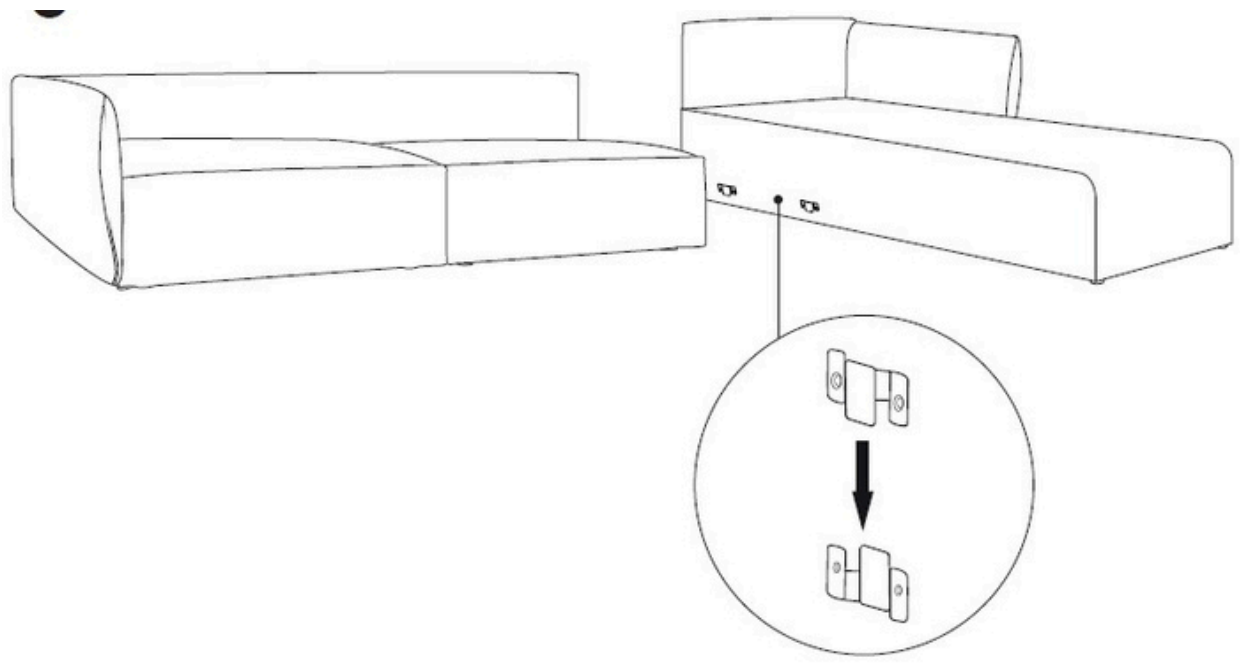

Instrukcijamontažu  
Assemblyinstruction  
Aufbauanleitung  
Montážnynávod  
Montážnínávod

**Funkcja spania / sleeping function / Schlaffunktion**

 (PL) OSTRZEŻENIE ! Korzystanie z funkcji spania jest możliwe tylko po ustawieniu sofy wzdłuż ściany. Po rozłożeniu funkcji spania należy dosunąć sofę do ściany, co uniemożliwia podniesienie się oparcia podczas korzystania z funkcji. (EN) WARNING! The sleeping function can only be used when the sofa is positioned along the wall. After unfolding the sleeping function, the sofa must be pushed against the wall, which prevents the backrest from lifting when using the function. (DE) ACHTUNG! Die Schlaffunktion kann nur genutzt werden, wenn das Sofa an der Wand steht. Nach dem Ausklappen der Schlaffunktion muss das Sofa gegen die Wand gedrückt werden, was ein Anheben der Rückenlehne bei Nutzung der Funktion verhindert. (CZ) VAROVÁNÍ! Funkci spánku lze použít pouze tehdy, když je pohovka umístěna podél stěny. Po rozložení funkce spaní je třeba pohovku přitlačit ke stěně, což zabrání zvednutí opěradla při použití funkce. (SK) POZOR! Funkciu spánku je možné použiť len vtedy, keď je pohovka umiestnená pozdĺž steny. Po rozložení funkcie na spanie je potrebné pohovku pritlačiť k stene, čo bráni zdvihnutiu operadla pri používaní funkcie.