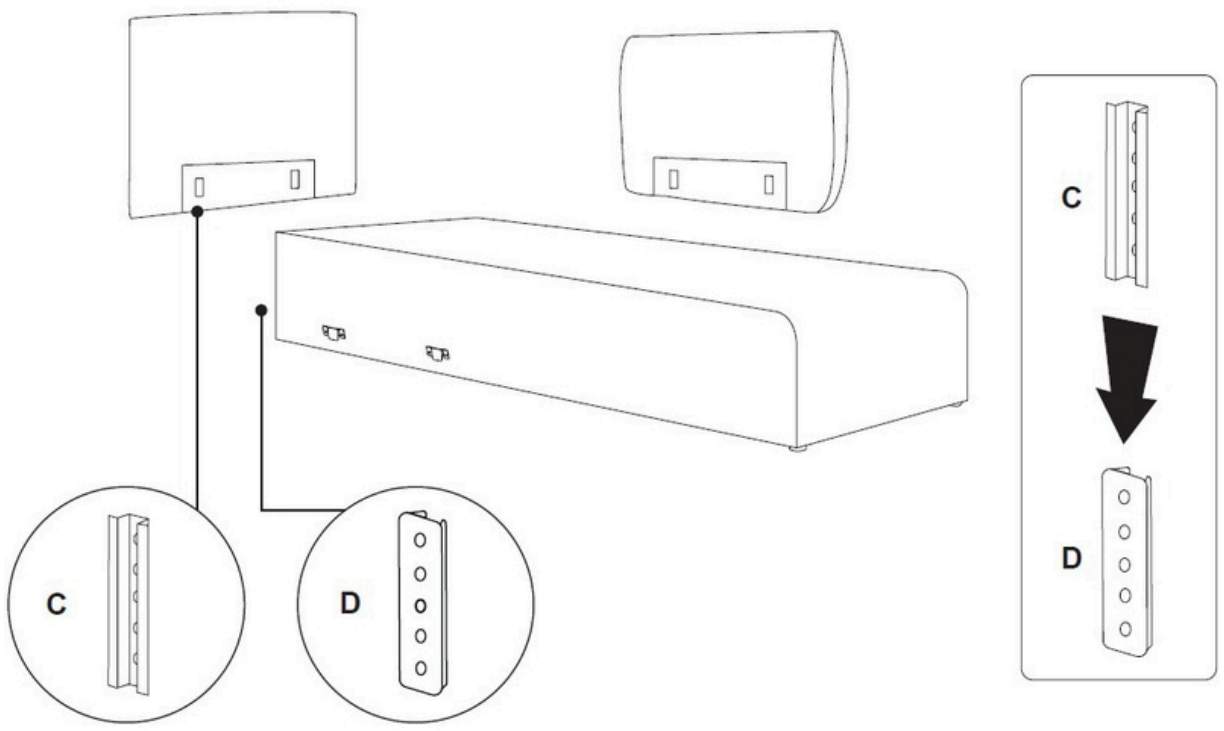

Instrukcijamontažu  
Assemblyinstruction  
Aufbauanleitung  
Montážnynávod  
Montážnínávod

**Funkcja spania / sleeping function / Schlaffunktion**

 (PL) OSTRZEŻENIE ! Korzystanie z funkcji spania jest możliwe tylko po ustawieniu sofy wzdłuż ściany. Po rozłożeniu funkcji spania należy dosunąć sofę do ściany, co uniemożliwia podniesienie się oparcia podczas korzystania z funkcji. (EN) WARNING! The sleeping function can only be used when the sofa is positioned along the wall. After unfolding the sleeping function, the sofa must be pushed against the wall, which prevents the backrest from lifting when using the function. (DE) ACHTUNG! Die Schlaffunktion kann nur genutzt werden, wenn das Sofa an der Wand steht. Nach dem Ausklappen der Schlaffunktion muss das Sofa gegen die Wand gedrückt werden, was ein Anheben der Rückenlehne bei Nutzung der Funktion verhindert. (CZ) VAROVÁNÍ! Funkci spánku lze použít pouze tehdy, když je pohovka umístěna podél stěny. Po rozložení funkce spaní je třeba pohovku přitlačit ke stěně, což zabrání zvednutí opěradla při použití funkce. (SK) POZOR! Funkciu spánku je možné použiť len vtedy, keď je pohovka umiestnená pozdĺž steny. Po rozložení funkcie na spanie je potrebné pohovku pritlačiť k stene, čo bráni zdvihnutiu operadla pri používaní funkcie.