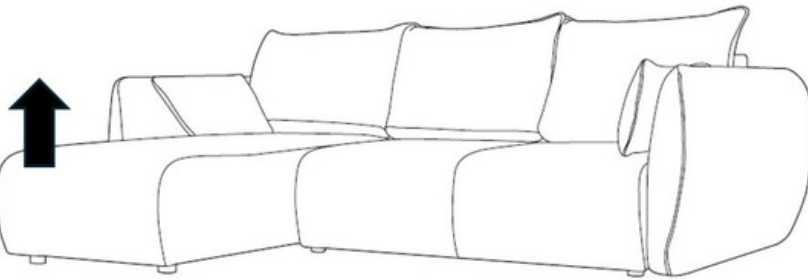

Instrukcijamontažu  
Assemblyinstruction  
Aufbauanleitung  
Montážnynávod  
Montážnínávod

**Funkcja spania / sleeping function / Schlaffunktion**

 (PL) OSTRZEŻENIE ! Korzystanie z funkcji spania jest możliwe tylko po ustawieniu sofy wzdłuż ściany. Po rozłożeniu funkcji spania należy dosunąć sofę do ściany, co uniemożliwia podniesienie się oparcia podczas korzystania z funkcji. (EN) WARNING! The sleeping function can only be used when the sofa is positioned along the wall. After unfolding the sleeping function, the sofa must be pushed against the wall, which prevents the backrest from lifting when using the function. (DE) ACHTUNG! Die Schlaffunktion kann nur genutzt werden, wenn das Sofa an der Wand steht. Nach dem Ausklappen der Schlaffunktion muss das Sofa gegen die Wand gedrückt werden, was ein Anheben der Rückenlehne bei Nutzung der Funktion verhindert. (CZ) VAROVÁNÍ! Funkci spánku lze použít pouze tehdy, když je pohovka umístěna podél stěny. Po rozložení funkce spaní je třeba pohovku přitlačit ke stěně, což zabrání zvednutí opěradla při použití funkce. (SK) POZOR! Funkciu spánku je možné použiť len vtedy, keď je pohovka umiestnená pozdĺž steny. Po rozložení funkcie na spanie je potrebné pohovku pritlačiť k stene, čo bráni zdvihnutiu operadla pri používaní funkcie.