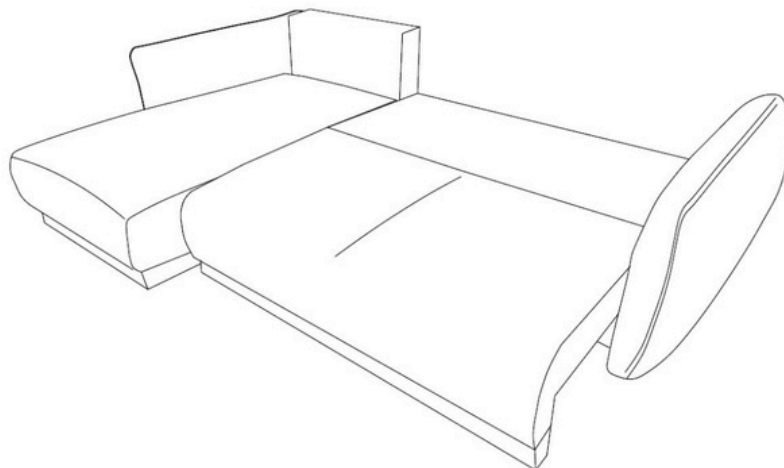

Instrukcijamontažu  
Assemblyinstruction  
Aufbauanleitung  
Montážnynávod  
Montážnínávod

**Funkcja spania / sleeping function / Schlaffunktion**

 (PL) OSTRZEŻENIE ! Korzystanie z funkcji spania jest możliwe tylko po ustawieniu sofy wzdłuż ściany. Po rozłożeniu funkcji spania należy dosunąć sofę do ściany, co uniemożliwia podniesienie się oparcia podczas korzystania z funkcji. (EN) WARNING! The sleeping function can only be used when the sofa is positioned along the wall. After unfolding the sleeping function, the sofa must be pushed against the wall, which prevents the backrest from lifting when using the function. (DE) ACHTUNG! Die Schlaffunktion kann nur genutzt werden, wenn das Sofa an der Wand steht. Nach dem Ausklappen der Schlaffunktion muss das Sofa gegen die Wand gedrückt werden, was ein Anheben der Rückenlehne bei Nutzung der Funktion verhindert. (CZ) VAROVÁNÍ! Funkci spánku lze použít pouze tehdy, když je pohovka umístěna podél stěny. Po rozložení funkce spaní je třeba pohovku přitlačit ke stěně, což zabrání zvednutí opěradla při použití funkce. (SK) POZOR! Funkciu spánku je možné použiť len vtedy, keď je pohovka umiestnená pozdĺž steny. Po rozložení funkcie na spanie je potrebné pohovku pritlačiť k stene, čo bráni zdvihnutiu operadla pri používaní funkcie.