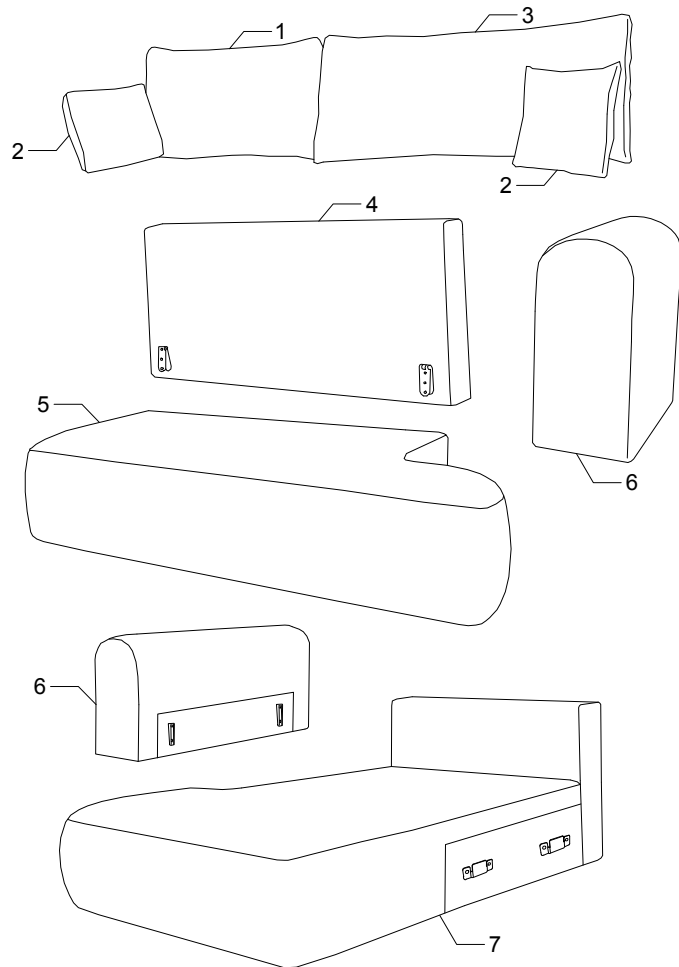

OVO

NAROŽNIK

20 min

D Montageanleitung

FR Notice de montage

NL Handleiding voor de montage

CZ Montážní návod

HU Szerelési útmutató