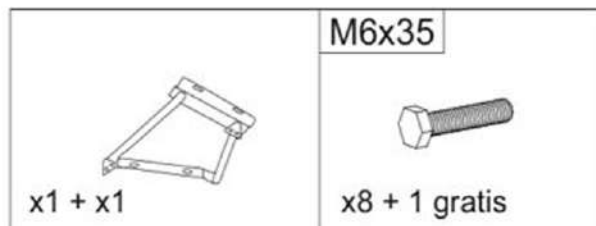

opcja A

stelaż metalowy
wooden metal
Holz Metall

opcja B

stelaż drewniany
wooden frame
Holzrahmen

M6x35

x16 + 1 gratis

W1 4x30

x4