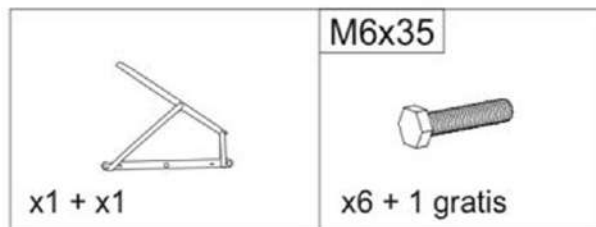

opcja A

stelaż metalowy
wooden metal
Holz Metall

opcja B

stelaż drewniany
wooden frame
Holzrahmen

M6x35

x16 + 1 gratis

W1 4x30

x4