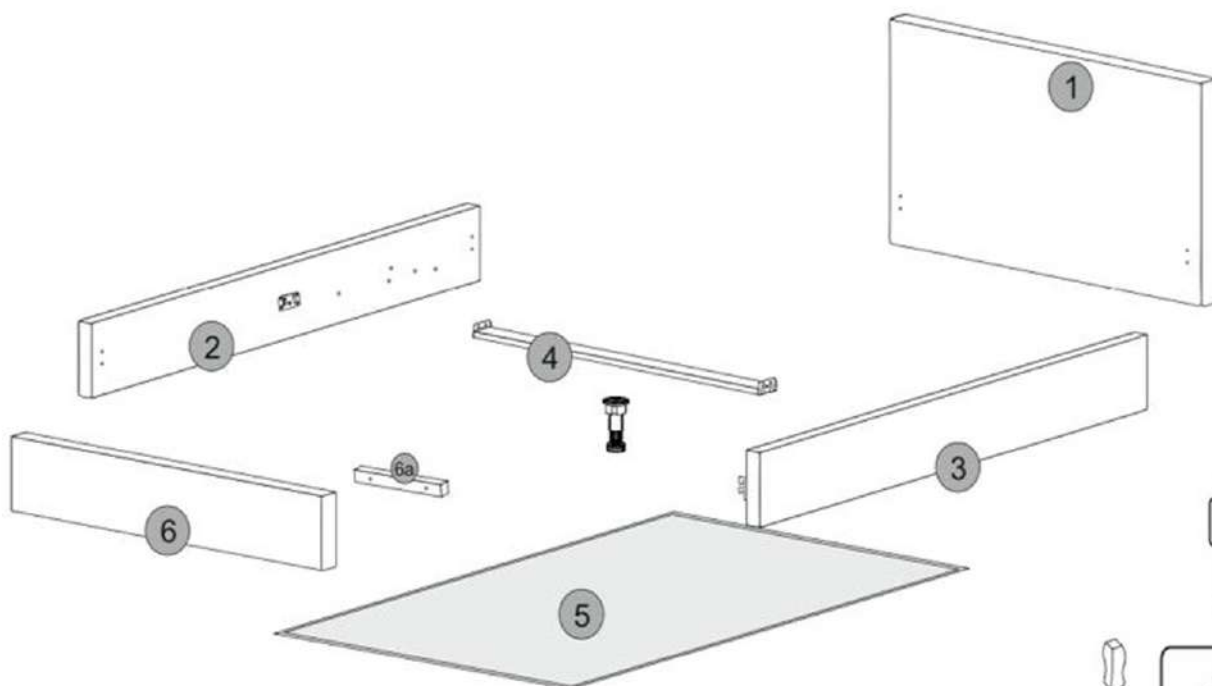

opcja A

stelaż metalowy
wooden metal
Holz Metall

opcja B

stelaż drewniany
wooden frame
Holzrahmen

M6x35

x16 + 1 gratis

W1 4x30

x4