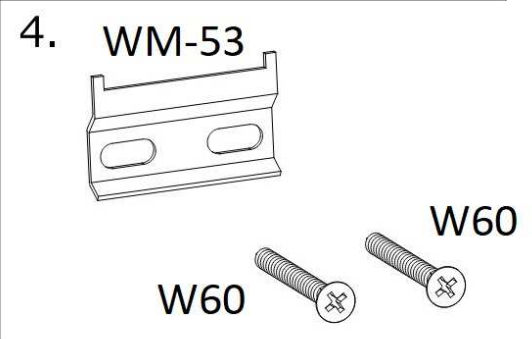

AQUA 03

 G	8 x 30  K	10x50  K1	15 x 12  M	4 x 25  M25
 PE	 PP3	 ST	6 x 34 mm  T	 U-24
4 x 16  W16	4 x 30 mm  W29	 W60	 WM-53	 Z
 Z5	LEFT  ZM01-L	RIGHT  ZM01-R	 ZPH	

Elements					Accessories	
NR	SYMBOL	LENGTH	WIDTH	QUANTITY	SYMBOL	QUANTITY
1	BL	1300	300	1	G	8
2	BP	1300	300	1	K	12
3	FT	341	1296	1	K1	4
4	PC	1293	327	1	M	12
5	PK	312	271	3	M25	1
6	PP0	313	281	3	PE	3
					PP3	12
					ST	10
					T	12
					U-24	1
					W16	6
					W29	4
					W60	4
					WM-53	2
					Z	12
					Z5	6
					ZM01-L	1
					ZM01-R	1
					ZPH	3

1.

x3

6

2.

3.

4.

5.

6. WERSJA PRAWA

7.

8.

max.
3 kg

9. WERSJA LEWA

10.

11.