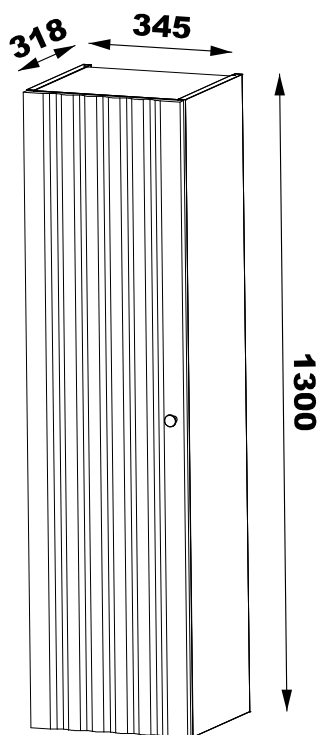

AQUA

AQUA 03

OP-287

WERSJA LEWA

str. 1-7, 9-10

WERSJA PRAWA

str. 1-8

Table accessories

AQUA 03

 G	8 x 30  K	10x50  K1	15 x 12  M	4 x 25  M25
 PE	 PP3	 ST	6 x 34 mm  T	 U-24
4 x 16  W16	4 x 30 mm  W29	 W60	 WM-53	 Z
 Z5	LEFT  ZM01-L	RIGHT  ZM01-R	 ZPH	

Elements					Accessories	
NR	SYMBOL	LENGTH	WIDTH	QUANTITY	SYMBOL	QUANTITY
1	BL	1300	300	1	G	8
2	BP	1300	300	1	K	12
3	FT	341	1296	1	K1	4
4	PC	1293	327	1	M	12
5	PK	312	271	3	M25	1
6	PP0	313	281	3	PE	3
					PP3	12
					ST	10
					T	12
					U-24	1
					W16	6
					W29	4
					W60	4
					WM-53	2
					Z	12
					Z5	6
					ZM01-L	1
					ZM01-R	1
					ZPH	3

1.

x3

6

2.

3.

4.

5.

6. WERSJA PRAWA

7.

8.

max.
3 kg

9. WERSJA LEWA

10.

11.