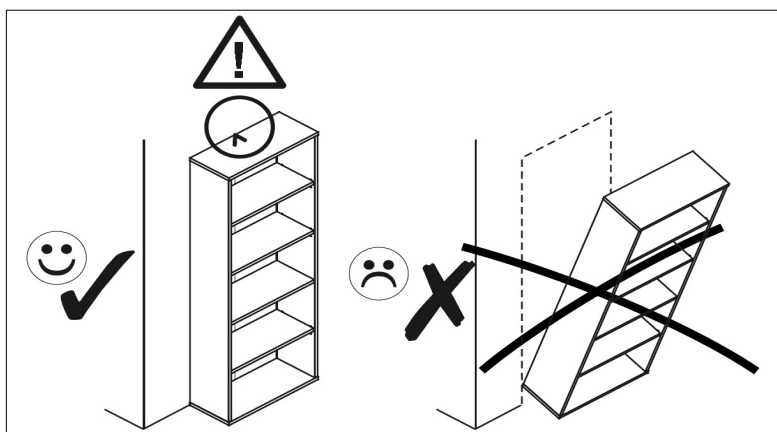

AQUA

AQUA 03

OP-287

WERSJA LEWA

str. 1-7, 9-10

WERSJA PRAWA

str. 1-8

Table accessories

AQUA 03

 G	8 x 30  K	10x50  K1	15 x 12  M	4 x 25  M25
 PE	 PP3	 ST	6 x 34 mm  T	 U-24
4 x 16  W16	4 x 30 mm  W29	 W60	 WM-53	 Z
 Z5	LEFT  ZM01-L	RIGHT  ZM01-R	 ZPH	

Elements					Accessories	
NR	SYMBOL	LENGTH	WIDTH	QUANTITY	SYMBOL	QUANTITY
1	BL	1300	300	1	G	8
2	BP	1300	300	1	K	12
3	FT	341	1296	1	K1	4
4	PC	1293	327	1	M	12
5	PK	312	271	3	M25	1
6	PP0	313	281	3	PE	3
					PP3	12
					ST	10
					T	12
					U-24	1
					W16	6
					W29	4
					W60	4
					WM-53	2
					Z	12
					Z5	6
					ZM01-L	1
					ZM01-R	1
					ZPH	3