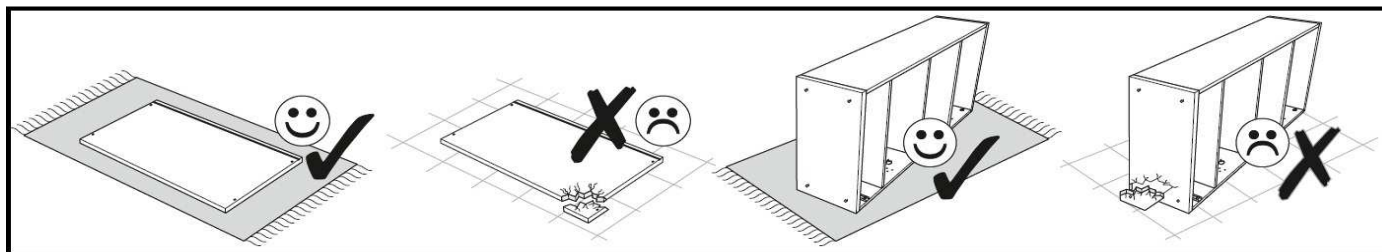

AQUA

AQUA 03

OP-287

WERSJA LEWA

str. 1-7, 9-10

WERSJA PRAWA

str. 1-8

Table accessories

AQUA 03

 G	8 x 30  K	10x50  K1	15 x 12  M	4 x 25  M25
 PE	 PP3	 ST	6 x 34 mm  T	 U-24
4 x 16  W16	4 x 30 mm  W29	 W60	 WM-53	 Z
 Z5	LEFT  ZM01-L	RIGHT  ZM01-R	 ZPH	

Elements					Accessories	
NR	SYMBOL	LENGTH	WIDTH	QUANTITY	SYMBOL	QUANTITY
1	BL	1300	300	1	G	8
2	BP	1300	300	1	K	12
3	FT	341	1296	1	K1	4
4	PC	1293	327	1	M	12
5	PK	312	271	3	M25	1
6	PP0	313	281	3	PE	3
					PP3	12
					ST	10
					T	12
					U-24	1
					W16	6
					W29	4
					W60	4
					WM-53	2
					Z	12
					Z5	6
					ZM01-L	1
					ZM01-R	1
					ZPH	3

7.

8.

max.
3 kg

9. WERSJA LEWA

10.

11.