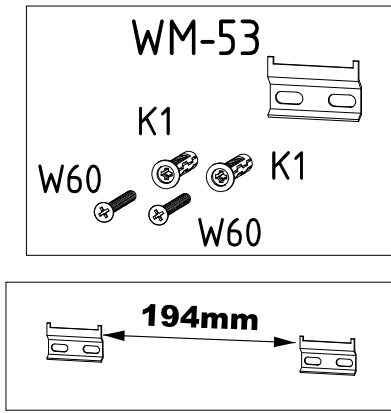

AQUA 03

 G	8 x 30  K	10x50  K1	15 x 12  M	4 x 25  M25
 PE	 PP3	 ST	6 x 34 mm  T	 U-24
4 x 16  W16	4 x 30 mm  W29	 W60	 WM-53	 Z
 Z5	LEFT  ZM01-L	RIGHT  ZM01-R	 ZPH	

Elements					Accessories	
NR	SYMBOL	LENGTH	WIDTH	QUANTITY	SYMBOL	QUANTITY
1	BL	1300	300	1	G	8
2	BP	1300	300	1	K	12
3	FT	341	1296	1	K1	4
4	PC	1293	327	1	M	12
5	PK	312	271	3	M25	1
6	PP0	313	281	3	PE	3
					PP3	12
					ST	10
					T	12
					U-24	1
					W16	6
					W29	4
					W60	4
					WM-53	2
					Z	12
					Z5	6
					ZM01-L	1
					ZM01-R	1
					ZPH	3

1.

x3

6

2.

3.

4.

5.

6. WERSJA PRAWA

7.

8.

max.
3 kg

9. WERSJA LEWA

10.

11.