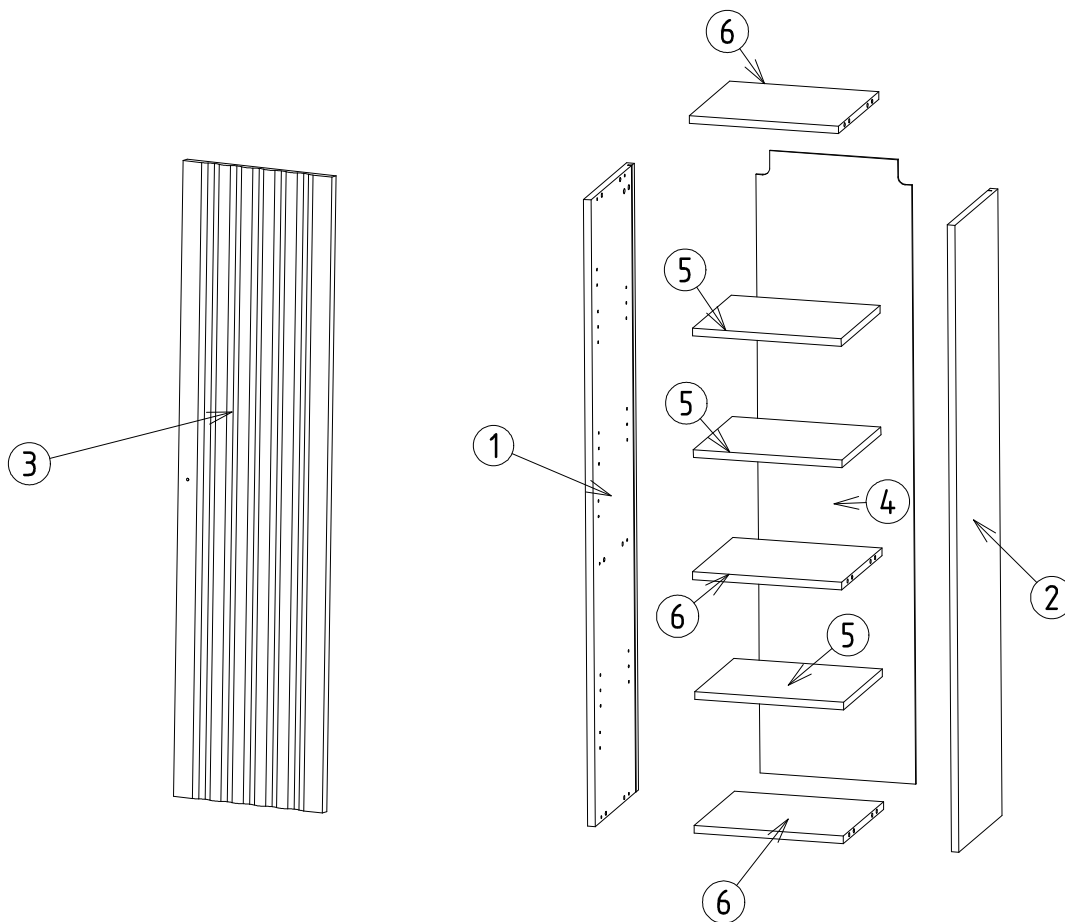

AQUA

AQUA 03

OP-287

WERSJA LEWA

str. 1-7, 9-10

WERSJA PRAWA

str. 1-8

Table accessories

AQUA 03

 G	8 x 30  K	10x50  K1	15 x 12  M	4 x 25  M25
 PE	 PP3	 ST	6 x 34 mm  T	 U-24
4 x 16  W16	4 x 30 mm  W29	 W60	 WM-53	 Z
 Z5	LEFT  ZM01-L	RIGHT  ZM01-R	 ZPH	

Elements					Accessories	
NR	SYMBOL	LENGTH	WIDTH	QUANTITY	SYMBOL	QUANTITY
1	BL	1300	300	1	G	8
2	BP	1300	300	1	K	12
3	FT	341	1296	1	K1	4
4	PC	1293	327	1	M	12
5	PK	312	271	3	M25	1
6	PP0	313	281	3	PE	3
					PP3	12
					ST	10
					T	12
					U-24	1
					W16	6
					W29	4
					W60	4
					WM-53	2
					Z	12
					Z5	6
					ZM01-L	1
					ZM01-R	1
					ZPH	3

7.

8.

max.
3 kg

9. WERSJA LEWA

10.

11.