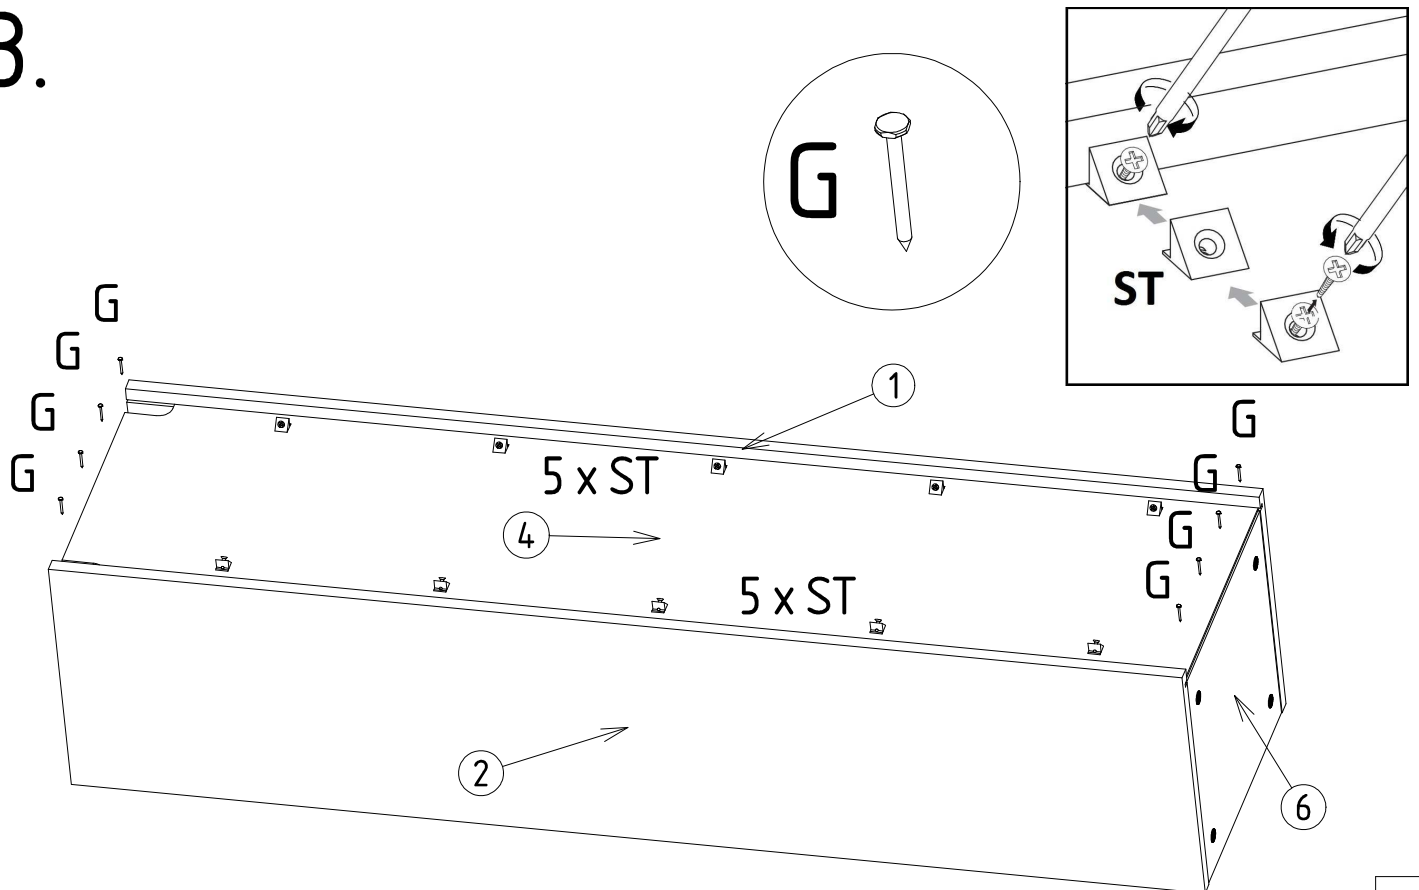

AQUA 03

 G	8 x 30  K	10x50  K1	15 x 12  M	4 x 25  M25
 PE	 PP3	 ST	6 x 34 mm  T	 U-24
4 x 16  W16	4 x 30 mm  W29	 W60	 WM-53	 Z
 Z5	LEFT  ZM01-L	RIGHT  ZM01-R	 ZPH	

Elements					Accessories	
NR	SYMBOL	LENGTH	WIDTH	QUANTITY	SYMBOL	QUANTITY
1	BL	1300	300	1	G	8
2	BP	1300	300	1	K	12
3	FT	341	1296	1	K1	4
4	PC	1293	327	1	M	12
5	PK	312	271	3	M25	1
6	PP0	313	281	3	PE	3
					PP3	12
					ST	10
					T	12
					U-24	1
					W16	6
					W29	4
					W60	4
					WM-53	2
					Z	12
					Z5	6
					ZM01-L	1
					ZM01-R	1
					ZPH	3

1.

x3

6

2.

3.

4.

5.

6. WERSJA PRAWA

7.

8.

max.
3 kg

9. WERSJA LEWA

10.

11.