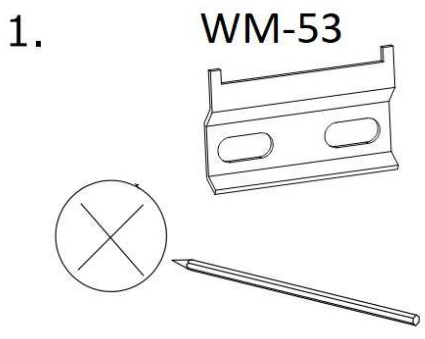

AQUA 03

 G	8 x 30  K	10x50  K1	15 x 12  M	4 x 25  M25
 PE	 PP3	 ST	6 x 34 mm  T	 U-24
4 x 16  W16	4 x 30 mm  W29	 W60	 WM-53	 Z
 Z5	LEFT  ZM01-L	RIGHT  ZM01-R	 ZPH	

Elements					Accessories	
NR	SYMBOL	LENGTH	WIDTH	QUANTITY	SYMBOL	QUANTITY
1	BL	1300	300	1	G	8
2	BP	1300	300	1	K	12
3	FT	341	1296	1	K1	4
4	PC	1293	327	1	M	12
5	PK	312	271	3	M25	1
6	PP0	313	281	3	PE	3
					PP3	12
					ST	10
					T	12
					U-24	1
					W16	6
					W29	4
					W60	4
					WM-53	2
					Z	12
					Z5	6
					ZM01-L	1
					ZM01-R	1
					ZPH	3

1.

x3

6

2.

3.

4.

5.

6. WERSJA PRAWA

7.

8.

max.
3 kg

9. WERSJA LEWA

10.

11.