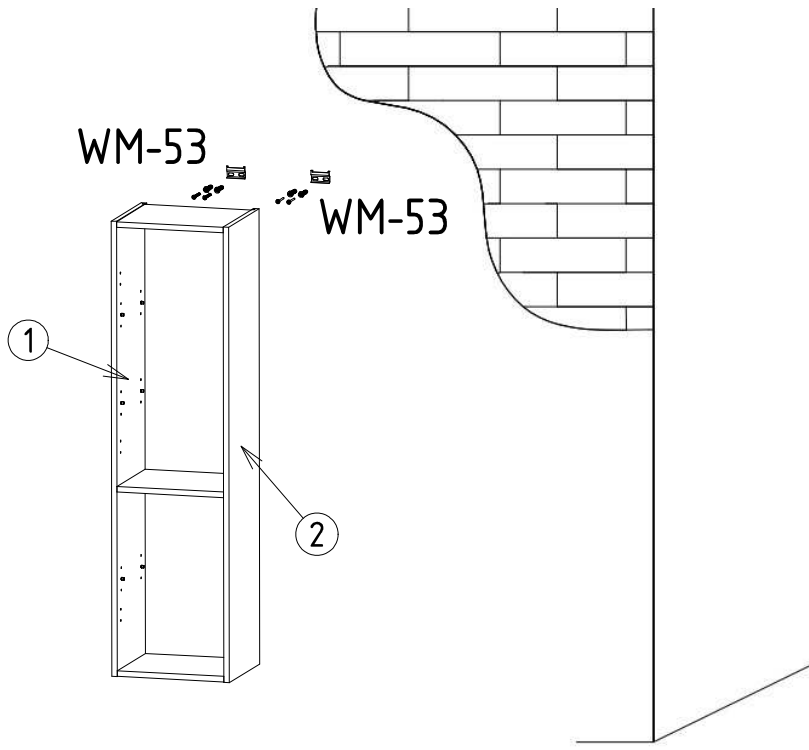

AQUA 03

 G	8 x 30  K	10x50  K1	15 x 12  M	4 x 25  M25
 PE	 PP3	 ST	6 x 34 mm  T	 U-24
4 x 16  W16	4 x 30 mm  W29	 W60	 WM-53	 Z
 Z5	LEFT  ZM01-L	RIGHT  ZM01-R	 ZPH	

Elements					Accessories	
NR	SYMBOL	LENGTH	WIDTH	QUANTITY	SYMBOL	QUANTITY
1	BL	1300	300	1	G	8
2	BP	1300	300	1	K	12
3	FT	341	1296	1	K1	4
4	PC	1293	327	1	M	12
5	PK	312	271	3	M25	1
6	PP0	313	281	3	PE	3
					PP3	12
					ST	10
					T	12
					U-24	1
					W16	6
					W29	4
					W60	4
					WM-53	2
					Z	12
					Z5	6
					ZM01-L	1
					ZM01-R	1
					ZPH	3

1.

x3

6

2.

3.

4.

5.

6. WERSJA PRAWA

7.

8.

max.
3 kg

9. WERSJA LEWA

10.

11.