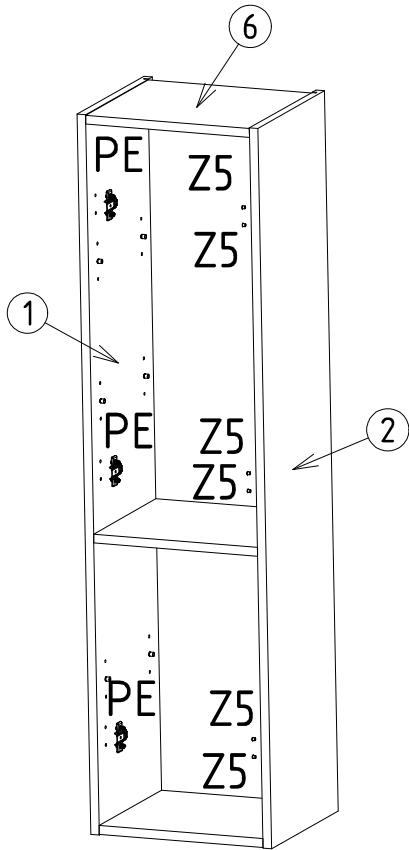

AQUA 03

 G	8 x 30  K	10x50  K1	15 x 12  M	4 x 25  M25
 PE	 PP3	 ST	6 x 34 mm  T	 U-24
4 x 16  W16	4 x 30 mm  W29	 W60	 WM-53	 Z
 Z5	LEFT  ZM01-L	RIGHT  ZM01-R	 ZPH	

Elements					Accessories	
NR	SYMBOL	LENGTH	WIDTH	QUANTITY	SYMBOL	QUANTITY
1	BL	1300	300	1	G	8
2	BP	1300	300	1	K	12
3	FT	341	1296	1	K1	4
4	PC	1293	327	1	M	12
5	PK	312	271	3	M25	1
6	PP0	313	281	3	PE	3
					PP3	12
					ST	10
					T	12
					U-24	1
					W16	6
					W29	4
					W60	4
					WM-53	2
					Z	12
					Z5	6
					ZM01-L	1
					ZM01-R	1
					ZPH	3

1.

x3

6

2.

3.

4.

5.

6. WERSJA PRAWA

7.

8.

max.
3 kg

9. WERSJA LEWA

10.

11.